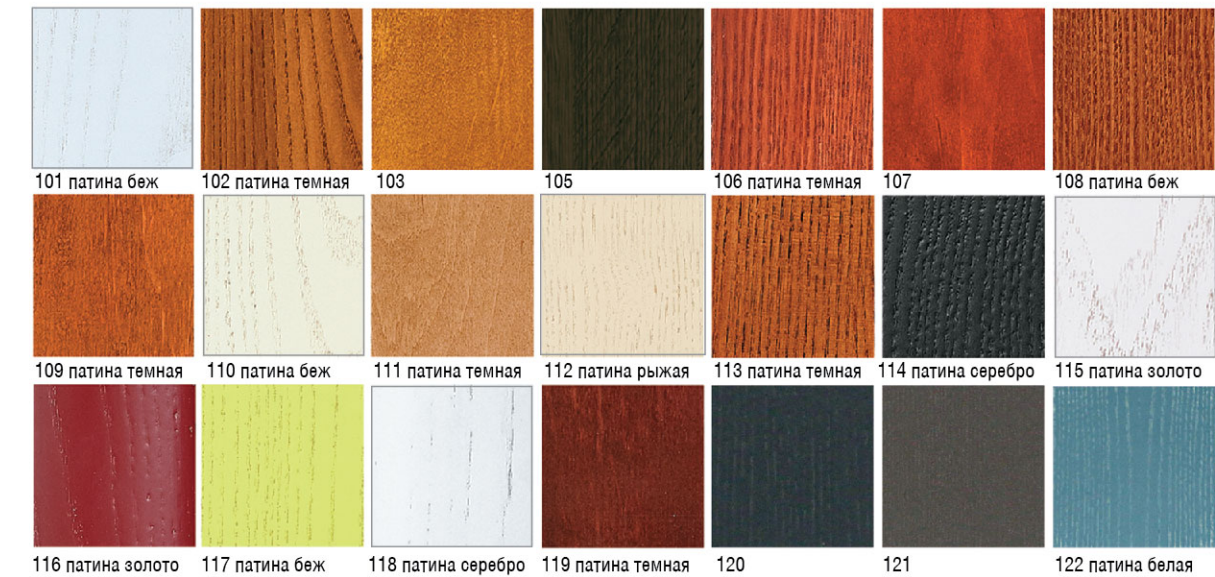

Информация по коллекции:

Основной тип фасада: Т514К/Т314К
 Варианты доступных фасадов: Т514/Т314, Т516/Т316, Т518/Т318, Т520/Т320
 Материал: ясень, ольха
 Цветовая гамма: все цвета Массив Т

Типы фасадов:

Цвета МассивТ

▲ Внимание! Полиграфия не передает 100% все цвета и оттенки

Artwood