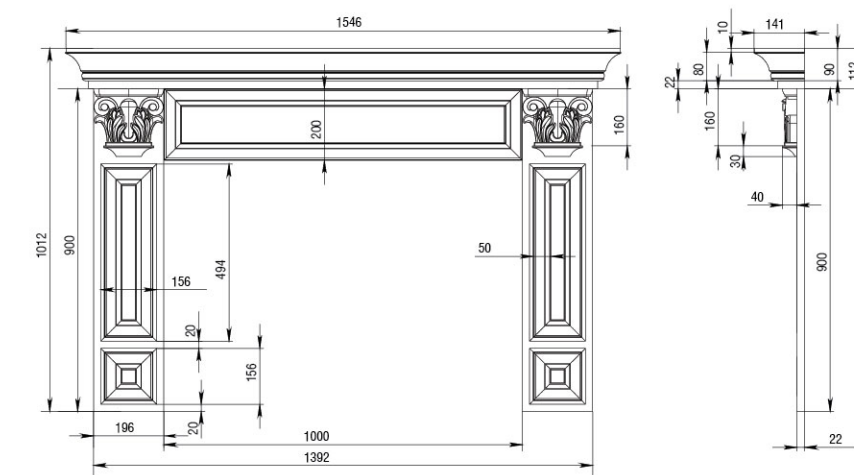

Материал: ясень, ольха

Размеры:
ВхШхГ
195x800x322мм

Портал П-18

В данном случае под порталом подразумевается только декоративная обвязка. Выбрав такой вариант, мы не ограничиваем вас размерами и материалами общей конструкции, расширяя таким образом диапазон дизайнерских решений. Теперь размеры корпуса и декоративный рисунок на нем могут быть индивидуальными для каждого.

Размеры обвязки:
ширина 1546мм
высота 1012мм

Артвуд

www.zov.ru
www.zov.by

Потолок декоративный

Использование данного потолка позволяет создать кухню с законченным интерьером, привнося ощущение уюта и роскоши. Внутренняя декоративная часть разделена на квадраты 40x40см с галогеновой подсветкой. Каждый квадрат обрамлен багетом Б-6, выдержанном в общем стиле коллекции Артвуд. В качестве дополнительного отделочного элемента используется пилястра П-5.