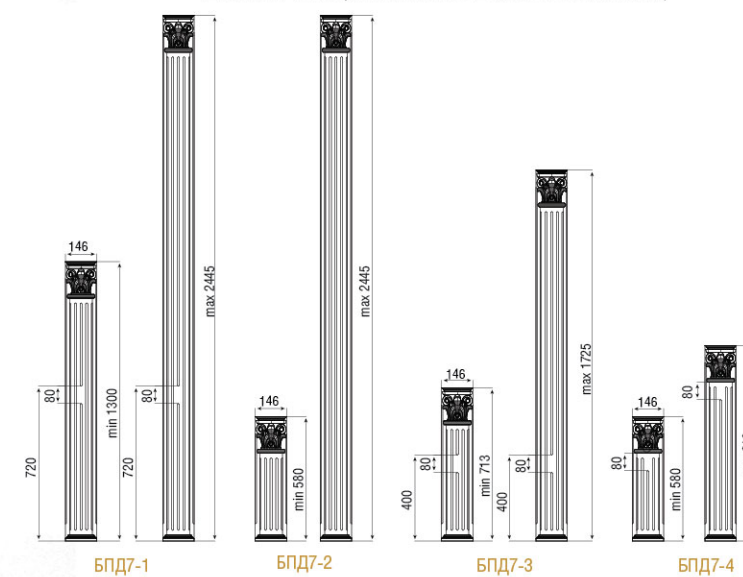

В комплект входят:
Шторка декоративная №3 + рамка из массива
Балясины заказываются дополнительно
Ширина 800мм, высота минимум 310мм

Милиаэра П7

ширина 75мм
максимальная
длина 2500мм

Фасад Т514К, цвет 110

Фасад решетка №3

Высота: 720,915мм
Ширина: 396,496,596мм

Витрина закрытая №2

Фасад с рисунком декоративным №3

Высота: 720,915мм
Ширина: 396,496,596мм

Фасад с рисунком декор №5

Высота: 720,915мм
Ширина: 396,496,596мм

Высота 820, 870мм
Ширина 100мм
Глубина 100мм

Боковая панель декоративная БПД7

⚠ Используется только как накладка декоративная
Ширина 146мм (Изменения по ширине не допустимы)

Типы БПД 7:

БПД7-1 - используется для высоких сплошных пеналов кухни.
БПД7-2 - используется для высоких сплошных пеналов кухни. Установка карго невозможна, так как нет возможности установки ручки для открывания. Минимальный размер в данном исполнении 580мм, максимальный 2445мм.
БПД7-3 - используется для наставных пеналов, устанавливаемых на столешницу. Минимальный размер в данном исполнении 713мм, максимальный 1725мм.
БПД7-4 - используется для шкафов нижнего уровня устанавливаемых на пол и накрываемых столешницей. Минимальный размер в данном исполнении 713мм, максимальный 910мм.

Материал: ясень, ольха

Размеры:
ВхШхГ
195x800x322мм

Портал П-18

В данном случае под порталом подразумевается только декоративная обвязка. Выбрав такой вариант, мы не ограничиваем вас размерами и материалами общей конструкции, расширяя таким образом диапазон дизайнерских решений. Теперь размеры корпуса и декоративный рисунок на нем могут быть индивидуальными для каждого.