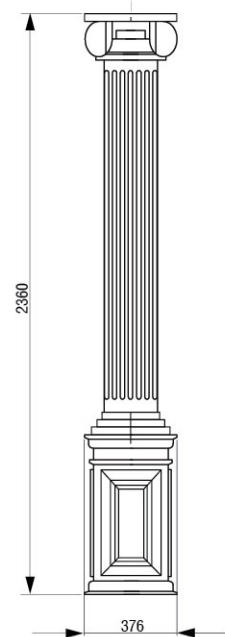

Колонна декоративная

Уникальный элемент коллекции. Резные капители венчают колонны из натурального дерева и служат опорой для декоративного потолка. Такая конструкция эффектно дополнит кухню, наполнит изяществом помещение большой столовой. Размещение колонн придаст не только оригинальности всему проекту, но и подчеркнет величие вашей кухни.

Информация по коллекции:

Основной тип фасада: Т514К/Т314К
Варианты доступных фасадов: Т514/Т314, Т516/Т316, Т518/Т318, Т520/Т320
Материал: ясень, ольха
Цветовая гамма: все цвета Массив Т