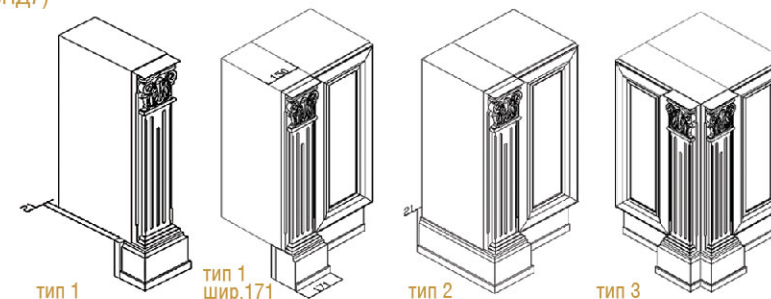

Фасад решетка №3

Высота: 720,915мм
Ширина: 396,496,596мм

Витрина закрытая №2

Фасад с рисунком декоративным №3

Высота: 720,915мм
Ширина: 396,496,596мм

Фасад с рисунком декор №5

Высота: 720,915мм
Ширина: 396,496,596мм

Высота 820, 870мм
Ширина 100мм
Глубина 100мм

Боковая панель декоративная БПД7

⚠ Используется только как накладка декоративная
Ширина 146мм (Изменения по ширине не допустимы)

Типы БПД 7:

БПД7-1 - используется для высоких сплошных пеналов кухни.
БПД7-2 - используется для высоких сплошных пеналов кухни. Установка карго невозможна, так как нет возможности установки ручки для открывания. Минимальный размер в данном исполнении 580мм, максимальный 2445мм.
БПД7-3 - используется для наставных пеналов, устанавливаемых на столешницу. Минимальный размер в данном исполнении 713мм, максимальный 1725мм.
БПД7-4 - используется для шкафов нижнего уровня устанавливаемых на пол и накрываемых столешницей. Минимальный размер в данном исполнении 713мм, максимальный 910мм.

Опора нижняя декоративная (под БПД7)

Высота опоры 150мм

Тип 1 – опора под БПД 7, устанавливается, если шкаф с БПД 7 расположен между обычными шкафами.
Тип 1 шир.171мм – (может быть левая либо правая опора), устанавливается, если шкаф с БПД 7 расположен возле стены и необходимо, чтобы одна из сторон опоры была вровень с боковой стенкой
Тип 2 – опора с завершающим левым либо правым элементом, устанавливается, если шкаф с БПД 7 располагается как крайний в кухне с просматриваемой боковиной
Тип 3 – в кухнях островного типа, а также в завершающей стороне кухни.

Материал: ясень, ольха

Размеры:
ВхШхГ
195x800x322мм

Портал П-18

В данном случае под порталом подразумевается только декоративная обвязка. Выбрав такой вариант, мы не ограничиваем вас размерами и материалами общей конструкции, расширяя таким образом диапазон дизайнерских решений. Теперь размеры корпуса и декоративный рисунок на нем могут быть индивидуальными для каждого.