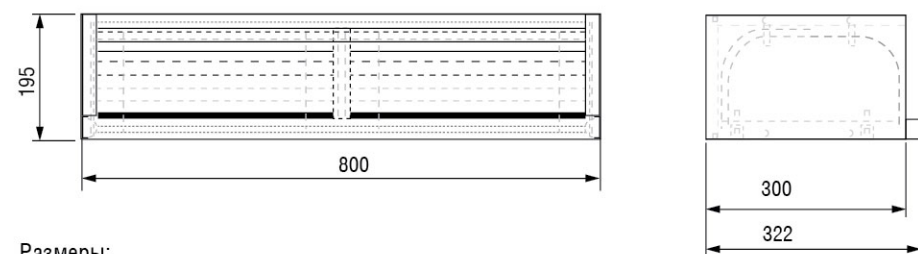

Фасад решетка №3

Высота: 720,915мм
Ширина: 396,496,596мм

Витрина закрытая №2

Фасад с рисунком декоративным №3

Высота: 720,915мм
Ширина: 396,496,596мм

Фасад с рисунком декор №5

Высота: 720,915мм
Ширина: 396,496,596мм

Высота 820, 870мм
Ширина 100мм
Глубина 100мм

Боковая панель декоративная БПД7

⚠ Используется только как накладка декоративная
Ширина 146мм (Изменения по ширине не допустимы)

Типы БПД 7:

БПД7-1 - используется для высоких сплошных пеналов кухни.
БПД7-2 - используется для высоких сплошных пеналов кухни. Установка карго невозможна, так как нет возможности установки ручки для открывания. Минимальный размер в данном исполнении 580мм, максимальный 2445мм.
БПД7-3 - используется для наставных пеналов, устанавливаемых на столешницу. Минимальный размер в данном исполнении 713мм, максимальный 1725мм.
БПД7-4 - используется для шкафов нижнего уровня устанавливаемых на пол и накрываемых столешницей. Минимальный размер в данном исполнении 713мм, максимальный 910мм.

Опора нижняя декоративная (под БПД7)

Высота опоры 150мм

Тип 1 – опора под БПД 7, устанавливается, если шкаф с БПД 7 расположен между обычными шкафами.
Тип 1 шир.171мм – (может быть левая либо правая опора), устанавливается, если шкаф с БПД 7 расположен возле стены и необходимо, чтобы одна из сторон опоры была вровень с боковой стенкой
Тип 2 – опора с завершающим левым либо правым элементом, устанавливается, если шкаф с БПД 7 располагается как крайний в кухне с просматриваемой боковиной
Тип 3 – в кухнях островного типа, а также в завершающей стороне кухни.

Материал: ясень, ольха

Размеры:
ВхШхГ
195x800x322мм

Портал П-18

В данном случае под порталом подразумевается только декоративная обвязка. Выбрав такой вариант, мы не ограничиваем вас размерами и материалами общей конструкции, расширяя таким образом диапазон дизайнерских решений. Теперь размеры корпуса и декоративный рисунок на нем могут быть индивидуальными для каждого.