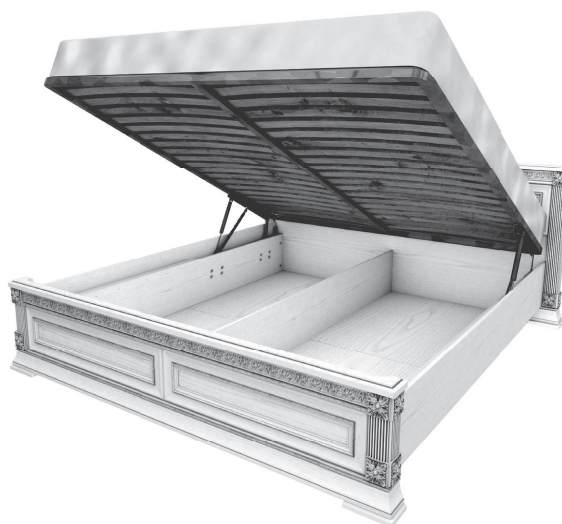

ШУ2-60 Шкаф угловой 922 x 2100 x 606
ШУ2-80 Шкаф угловой 1121 x 2100 x 606

Комплект КРОВАТИ С ПОДЪЕМНЫМ МЕХАНИЗМОМ: каркас с ящиком для белья, усиленное ортопедическое основание с металлической рамой и подъемным механизмом, деревянные ламели. Кровать поставляется **БЕЗ МАТРАСА!** Минимальная рекомендованная высота матраса - 150 мм.

КП-160 / КП-180 Кровать с подъемным механизмом 1850 x 850 x 2133 / 2050 x 850 x 2133

Срок изготовления: 31 день. Все размеры (Ш x В x Г) указаны в миллиметрах. Мебель поставляется в разобранном виде. Допустима неповторяемость эффекта "искусственного старения" за исключением цвета патины. Предприятие производит только стандартные конфигурации изделий, согласно размерному ряду, указанному в каталоге. Производитель оставляет за собой право внесения изменений в цвета, дизайн, размеры и конструкцию представленных изделий. Полиграфия не передает с достоверной точностью цвет выпускаемой продукции. Данная брошюра не является публичной офертой и публикуется только в информационных целях. Листовка актуальна на 01.02.2020 г.