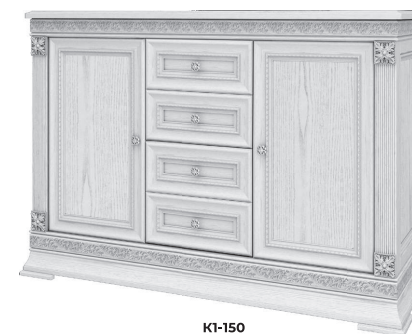

К1-150 Комод 1514 x 1039 x 466