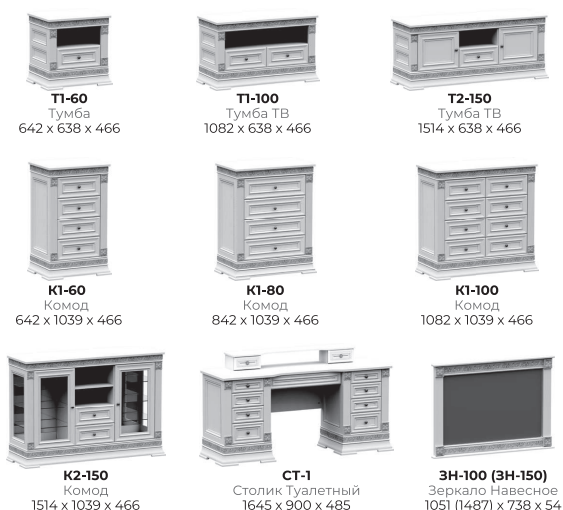

КВ-90 Кровать Высокая 1150 x 850 x 2133
КВ-160 Кровать Высокая 1850 x 850 x 2133
КВ-180 Кровать Высокая 2050 x 850 x 2133
КН-90 Кровать Низкая 1150 x 850 x 2133
КН-160 Кровать Низкая 1850 x 850 x 2133
КН-180 Кровать Низкая 2050 x 850 x 2133